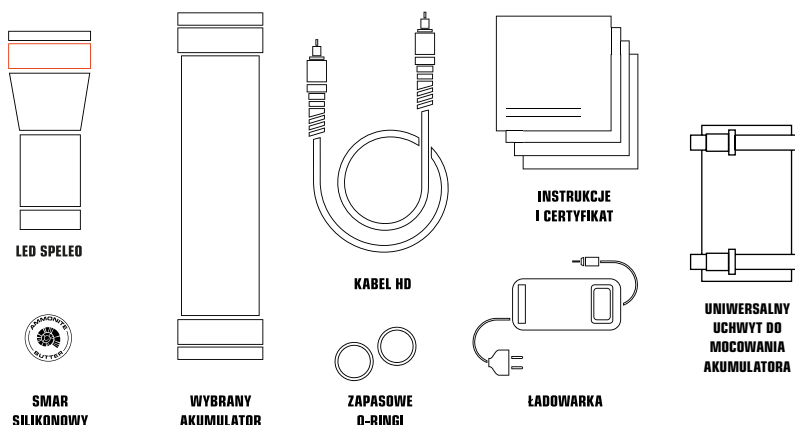

## ZESTAW ZAWIERA:

- GŁOWICĘ KABLOWĄ LED SPELEO
- WYBRANY AKUMULATOR
- KABEL HD
- ŁADOWARKĘ
- UNIWERSALNY UCHWYT DO MOCOWANIA AKUMULATORA
- SMAR SILIKONOWY I 2 ZAPASOWE ORINGI
- INSTRUKCJE I CERTYFIKAT