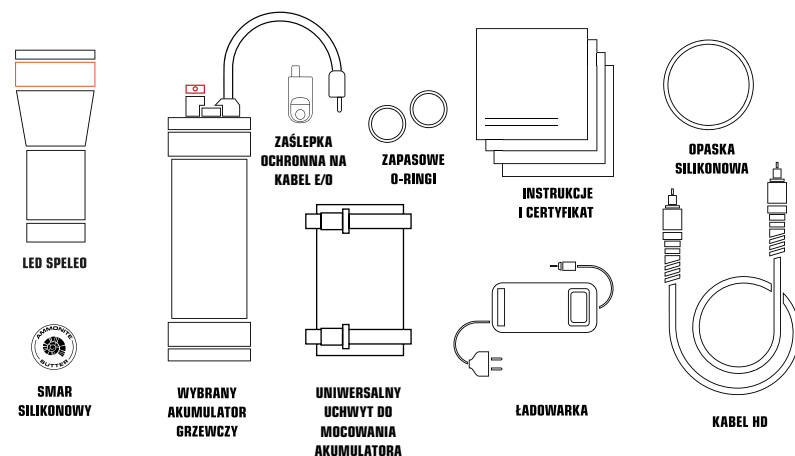

## ZESTAW ZAWIERA:

- GŁOWICĘ KABLOWĄ LED SPELEO
- WYBRANY AKUMULATOR
- KABEL HD
- ŁADOWARKĘ
- UNIWERSALNY UCHWYT DO MOCOWANIA AKUMULATORA
- SMAR SILIKONOWY I 2 ZAPASOWE ORINGI
- INSTRUKCJE I CERTYFIKAT

## WYBIERZ SWÓJ AKUMULATOR:

ACCU TYPE 24  
SPECIAL

ACCU TYPE 24

ACCU TYPE 14

ACCU TYPE 10

ACCU TYPE 9

## ZESTAW ZAWIERA:

- GŁOWICĘ KABLOWĄ LED SPELEO
- WYBRANY AKUMULATOR GRZEWCZY
- KABEL HD
- ŁADOWARKĘ
- UNIWERSALNY UCHWYT DO MOCOWANIA AKUMULATORA
- WODOSZCZELNĄ WALIZKĘ HD
- SMAR SILIKONOWY I 2 ZAPASOWE ORINGI
- INSTRUKCJE I CERTYFIKAT
- OPASKĘ SILIKONOWĄ
- ZAŚLEPKĘ OCHRONNĄ NA KABEL E/O