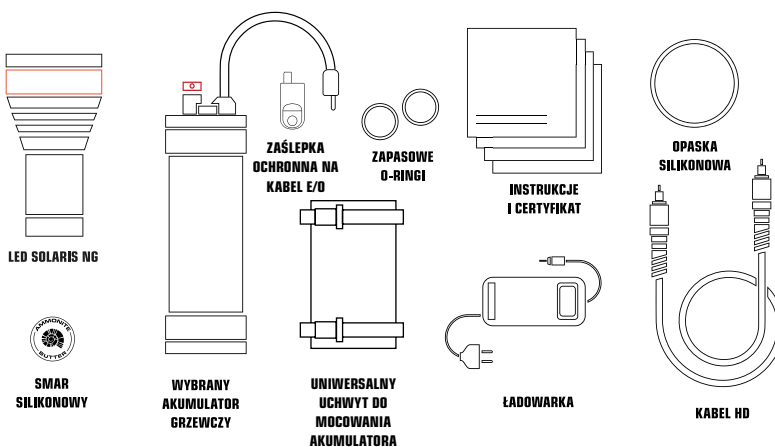

## ZESTAW ZAWIERA:

- GŁOWICĘ KABLOWĄ LED SOLARIS NEXT GEN
- WYBRANY AKUMULATOR
- KABEL HD
- ŁADOWARKĘ
- UNIWERSALNY UCHWYT DO MOCOWANIA AKUMULATORA
- SMAR SILIKONOWY I 2 ZAPASOWE ORINGI
- INSTRUKCJE I CERTYFIKAT

## WYBIERZ SWÓJ AKUMULATOR:

ACCU TYPE 24  
SPECIAL

ACCU TYPE 24

ACCU TYPE 14

ACCU TYPE 10

ACCU TYPE 9

## ZESTAW ZAWIERA:

- GŁOWICĘ KABLOWĄ LED SOLARIS NEXT GEN
- WYBRANY AKUMULATOR GRZEWCZY
- KABEL HD
- ŁADOWARKĘ
- UNIWERSALNY UCHWYT DO MOCOWANIA AKUMULATORA
- WODOSZCZLNĄ WALIZKĘ HD
- SMAR SILIKONOWY I 2 ZAPASOWE ORINGI
- INSTRUKCJE I CERTYFIKAT
- OPASKĘ SILIKONOWĄ
- ZAŚLEPKĘ OCHRONNĄ NA KABEL E/O