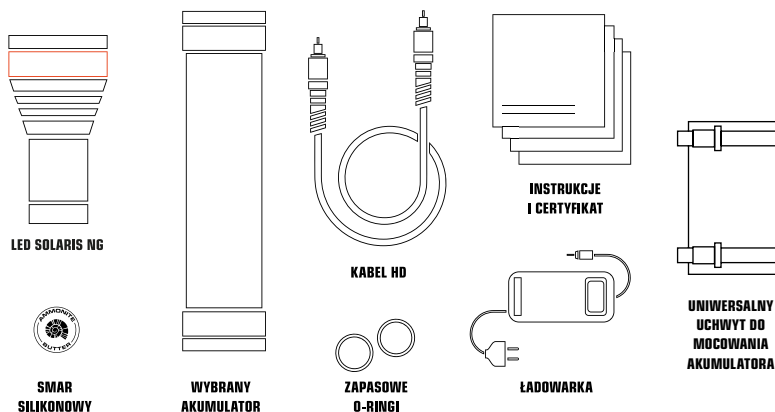

ZESTAWY LED SOLARIS NEXT GEN

ZESTAW ZAWIERA:

- GŁOWICĘ KABLOWĄ LED SOLARIS NEXT GEN
- WYBRANY AKUMULATOR
- KABEL HD
- ŁADOWARKĘ
- UNIWERSALNY UCHWYT DO MOCOWANIA AKUMULATORA
- SMAR SILIKONOWY I 2 ZAPASOWE ORINGI
- INSTRUKCJE I CERTYFIKAT

WYBIERZ SWÓJ AKUMULATOR:

ZESTAW ZAWIERA:

- GŁOWICĘ KABLOWĄ LED SOLARIS NEXT GEN
- WYBRANY AKUMULATOR GRZEWCZY
- KABEL HD
- ŁADOWARKĘ
- UNIWERSALNY UCHWYT DO MOCOWANIA AKUMULATORA
- WODOSZCZLNĄ WALIZKĘ HD
- SMAR SILIKONOWY I 2 ZAPASOWE ORINGI
- INSTRUKCJE I CERTYFIKAT
- OPASKĘ SILIKONOWĄ
- ZAŚLEPKĘ OCHRONNĄ NA KABEL E/O